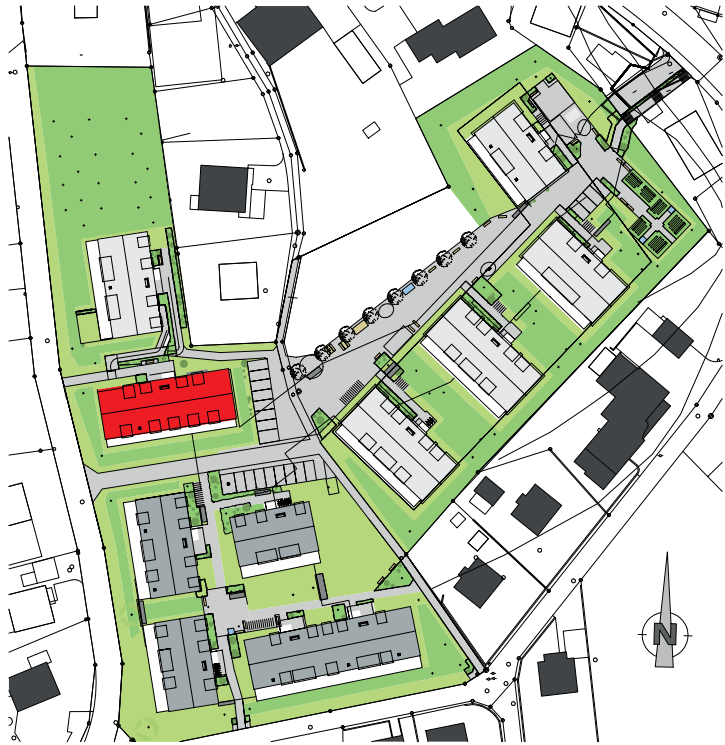

WOHN PARK

AM SCHLÖSSLIWEG

5425 SCHNEISINGEN

Haus B1
Untergeschoss
Keller | Einstellhallenplätze

M 1:200