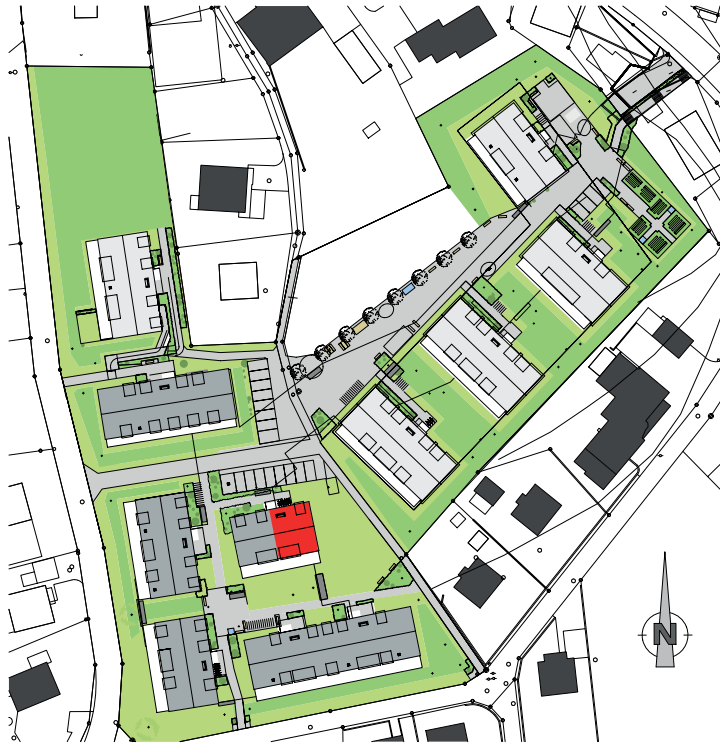

WOHN PARK

AM SCHLÖSSLIWEG

5425 SCHNEISINGEN

Haus B3
Dachgeschoss
Wohnung B3 - 06
3½-Zimmer

M 1:100